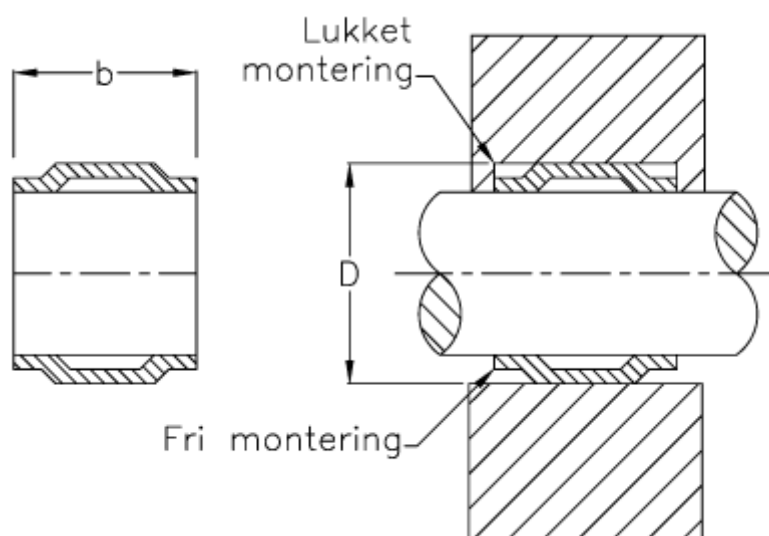

Varenummer: 169929208
Beskrivelse: KLEE Tolerancing SV 9,2x8 for aksel
Rustfast stål

Mål

Aksel Ø	= -
b	= 8
D	= 92
For kugleleje	= -
Type	= SV 9,2x8